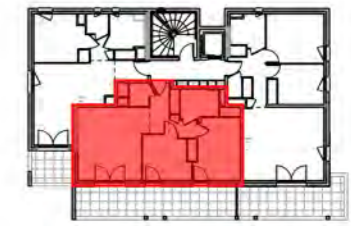

LÉGENDE :

Gaine

Sèche serviette

éch 1/50

NOTA : Les surfaces indiquées sont approximatives et peuvent varier dans le cadre de la législation des ventes en état futur d'achèvement (±5%). Les retombées, les sorties et les canalisations ne sont pas figurées. Des modifications sont susceptibles d'être apportées en fonction des nécessités techniques de la réalisation tant en ce qui concerne les dimensions libres que les équipements. Les éviers, meubles sous éviers et le mobilier ne sont pas fournis, seuls leurs emplacements sont donnés à titre indicatif.

AURAE

GROISY

Bâtiment	C
Appartement	202
Niveau	R+2
Type	T3

PIÈCES	SURFACE en m ²
Dgt.	2,01
Entrée / Pl.	5,16
Séjour / Cuisine	21,30
Chambre 1 / Pl.	12,78
Chambre 2	9,92
SDB	4,76
WC / Pl.	2,43
TOTAL	58,36 m²

EXTÉRIEUR / ANNEXES	SURFACE en m ²
Balcon	20,89

UNE RÉALISATION

ATELIER PLURIEL