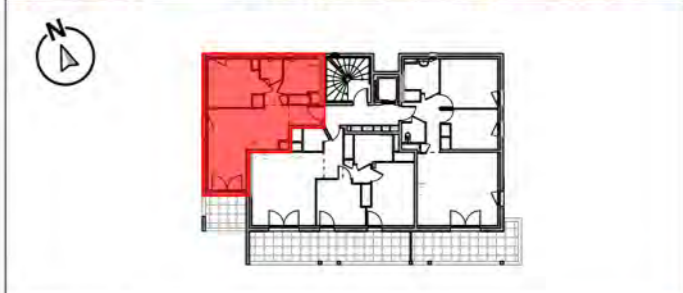

LÉGENDE :

Gaine

Sèche serviette

éch 1/50

NOTA : Les surfaces indiquées sont approximatives et peuvent varier dans le cadre de la législation des ventes en état futur d'achèvement (±5%). Les retombées, les sorties et les canalisations ne sont pas figurées. Des modifications sont susceptibles d'être apportées en fonction des nécessités techniques de la réalisation tant en ce qui concerne les dimensions libres que les équipements. Les éviers, meubles sous éviers et le mobilier ne sont pas fournis, seuls leurs emplacements sont donnés à titre indicatif.

Bâtiment	C
Appartement	103
Niveau	R+1
Type	T2

PIÈCES	SURFACE en m ²
Dgt. / Pl.	2,62
Entrée / Pl.	3,66
Séjour / Cuisine	21,11
Chambre 1	10,22
SDB	5,35
WC	1,73
TOTAL	44,69 m²

EXTÉRIEUR / ANNEXES	SURFACE en m ²
Balcon	5,68

UNE RÉALISATION

ATELIER PLURIEL

BÂTIMENT A - FAÇADE SUD

BÂTIMENT A - FAÇADE EST

BÂTIMENT A - FAÇADE NORD

BÂTIMENT A - FAÇADE OUEST

NOTA : Les surfaces indiquées sont approximatives et peuvent varier dans le cadre de la législation des ventes en état futur achèvement ($\pm 5\%$). Les retombées, les sorties et les canalisations ne sont pas figurées. Des modifications sont susceptibles d'être apportées en fonction des nécessités techniques de la réalisation tant en ce qui concerne les dimensions libres que les équipements. Les éviers, meubles sous éviers et le mobilier ne sont pas fournis, seuls leurs emplacements sont donnés à titre indicatif.

AURAE

GROISY

Bâtiment	C
Appartement	103
Niveau	R+1
Type	T2

PIÈCES	SURFACE en m ²
Dgt. / Pl.	2,62
Entrée / Pl.	3,66
Séjour / Cuisine	21,11
Chambre 1	10,22
SDB	5,35
WC	1,73
TOTAL	44,69 m²

EXTÉRIEUR / ANNEXES	
Balcon	5,68