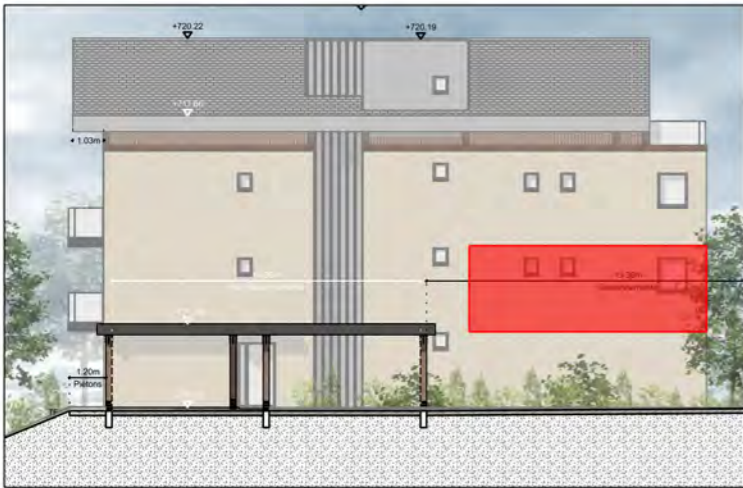

LÉGENDE :

Gaine

Sèche serviette

éch 1/50

NOTA : Les surfaces indiquées sont approximatives et peuvent varier dans le cadre de la législation des ventes en état futur d'achèvement (±5%). Les retombées, les sorties et les canalisations ne sont pas figurées. Des modifications sont susceptibles d'être apportées en fonction des nécessités techniques de la réalisation tant en ce qui concerne les dimensions libres que les équipements. Les éviers, meubles sous éviers et le mobilier ne sont pas fournis, seuls leurs emplacements sont donnés à titre indicatif.

AURAE

GROISY

Bâtiment	B
Appartement	103
Niveau	R+1
Type	T2

PIÈCES	SURFACE en m ²
Dgt. / Pl.	2,62
Entrée / Pl.	3,66
Séjour / Cuisine	21,11
Chambre 1	10,22
SDB	5,35
WC	1,73
TOTAL	44,69 m²

EXTÉRIEUR / ANNEXES	SURFACE en m ²
Balcon	5,68

UNE RÉALISATION

ATELIER PLURIEL

BÂTIMENT A - FAÇADE SUD

BÂTIMENT A - FAÇADE EST

BÂTIMENT A - FAÇADE NORD

BÂTIMENT A - FAÇADE OUEST

NOTA : Les surfaces indiquées sont approximatives et peuvent varier dans le cadre de la législation des ventes en état futur achèvement (±5%). Les retombées, les sorties et les canalisations ne sont pas figurées. Des modifications sont susceptibles d'être apportées en fonction des nécessités techniques de la réalisation tant en ce qui concerne les dimensions libres que les équipements. Les éviers, meubles sous éviers et le mobilier ne sont pas fournis, seuls leurs emplacements sont donnés à titre indicatif.

AURAE

GROISY

Bâtiment	B
Appartement	103
Niveau	R+1
Type	T2

PIÈCES	SURFACE en m ²
Dgt. / Pl.	2,62
Entrée / Pl.	3,66
Séjour / Cuisine	21,11
Chambre 1	10,22
SDB	5,35
WC	1,73
TOTAL	44,69 m²

EXTÉRIEUR / ANNEXES	
Balcon	5,68