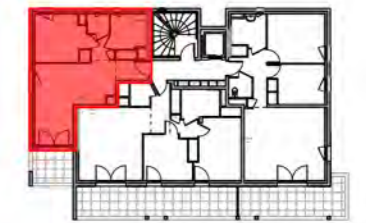

LÉGENDE :

Gaine

Sèche serviette

éch 1/50

NOTA : Les surfaces indiquées sont approximatives et peuvent varier dans le cadre de la législation des ventes en état futur d'achèvement (±5%). Les retombées, les sorties et les canalisations ne sont pas figurées. Des modifications sont susceptibles d'être apportées en fonction des nécessités techniques de la réalisation tant en ce qui concerne les dimensions libres que les équipements. Les éviers, meubles sous éviers et le mobilier ne sont pas fournis, seuls leurs emplacements sont donnés à titre indicatif.

AURAE

GROISY

Bâtiment	B
Appartement	103
Niveau	R+1
Type	T2

PIÈCES	SURFACE en m ²
Dgt. / Pl.	2,62
Entrée / Pl.	3,66
Séjour / Cuisine	21,11
Chambre 1	10,22
SDB	5,35
WC	1,73
TOTAL	44,69 m²

EXTÉRIEUR / ANNEXES	SURFACE en m ²
Balcon	5,68

UNE RÉALISATION

ATELIER PLURIEL

BÂTIMENT A - FAÇADE SUD

BÂTIMENT A - FAÇADE EST

BÂTIMENT A - FAÇADE NORD

BÂTIMENT A - FAÇADE OUEST

NOTA : Les surfaces indiquées sont approximatives et peuvent varier dans le cadre de la législation des ventes en état futur achèvement (±5%). Les retombées, les sorties et les canalisations ne sont pas figurées. Des modifications sont susceptibles d'être apportées en fonction des nécessités techniques de la réalisation tant en ce qui concerne les dimensions libres que les équipements. Les éviers, meubles sous éviers et le mobilier ne sont pas fournis, seuls leurs emplacements sont donnés à titre indicatif.

AURAE

GROISY

Bâtiment	B
Appartement	103
Niveau	R+1
Type	T2

PIÈCES	SURFACE en m ²
Dgt. / Pl.	2,62
Entrée / Pl.	3,66
Séjour / Cuisine	21,11
Chambre 1	10,22
SDB	5,35
WC	1,73
TOTAL	44,69 m²

EXTÉRIEUR / ANNEXES	
Balcon	5,68