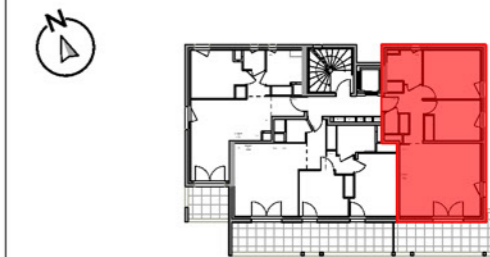

LÉGENDE :

- Gaine
- Sèche serviette

NOTA : Les surfaces indiquées sont : approximatives et : peuvent varier dans le cadre de la législation des ventes en état futur d'achèvement. Les rebordées, les sorties et les réalisations ne sont pas figurées. Des modifications sont susceptibles d'être apportées en fonction des nécessités techniques de la réalisation ou tant en ce qui concerne les dimensions libres que les équipements. Les éviers, meubles sous-évier et le mobilier ne sont pas fournis, seules leurs emplacements sont donnés à titre indicatif.

Bâtiment	A
Appartement	101
Niveau	R+1
Type	T3

PIÈCES	SURFACE en m ²
Entrée / Pl.	7,27
Séjour / Cuisine	25,69
Chambre 1	12,35
Chambre 2 / Pl.	9,67
SDB	4,67
WC	1,04
TOTAL	60,69 m²

EXTÉRIEUR / ANNEXES	SURFACE en m ²
Balcon	14,51

UNE RÉALISATION

ATELIER PLURIEL

BÂTIMENT A - FAÇADE SUD

BÂTIMENT A - FAÇADE EST

BÂTIMENT A - FAÇADE NORD

BÂTIMENT A - FAÇADE OUEST

NOTA : Les surfaces indiquées sont : approximatives et : peuvent varier dans le cadre de la législation des ventes en état futur d'achèvement (±5%). Les rebombées, les sorties et les réalisations ne sont pas figurées. Des modifications sont susceptibles d'être apportées en fonction des nécessités techniques de la réalisation ou tant en ce qui concerne les dimensions libres que les équipements. Les éviers, meubles sous-évier et le mobilier ne sont pas fournis, seuls leurs emplacements sont donnés à titre indicatif.

AURAE

GROISY

Bâtiment	A
Appartement	101
Niveau	R+1
Type	T3

PIÈCES	SURFACE en m ²
Entrée / Pl.	7,27
Séjour / Cuisine	25,69
Chambre 1	12,35
Chambre 2 / Pl.	9,67
SDB	4,67
WC	1,04
TOTAL	60,69 m²

EXTÉRIEUR / ANNEXES	
Balcon	14,51