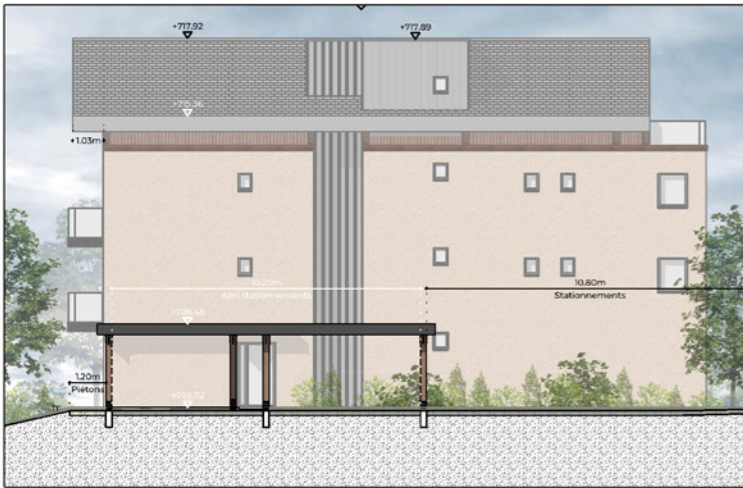

UNE RÉALISATION

ATELIER PLURIEL

BÂTIMENT A - FAÇADE SUD

BÂTIMENT A - FAÇADE EST

BÂTIMENT A - FAÇADE NORD

BÂTIMENT A - FAÇADE OUEST

NOTA : Les surfaces indiquées sont : approximatives et : peuvent varier dans le cadre de la législation des ventes en état futur d'achèvement (±5%). Les rebombées, les sorties et les réalisations ne sont pas figurées. Des modifications sont susceptibles d'être apportées en fonction des nécessités techniques de la réalisation ou tant en ce qui concerne les dimensions libres que les équipements. Les éviers, meubles sous-évier et le mobilier ne sont pas fournis, seuls leurs emplacements sont donnés à titre indicatif.

AURAE

GROISY

Bâtiment	A
Appartement	101
Niveau	R+1
Type	T3

PIÈCES	SURFACE en m ²
Entrée / Pl.	7,27
Séjour / Cuisine	25,69
Chambre 1	12,35
Chambre 2 / Pl.	9,67
SDB	4,67
WC	1,04
TOTAL	60,69 m²

EXTÉRIEUR / ANNEXES	
Balcon	14,51