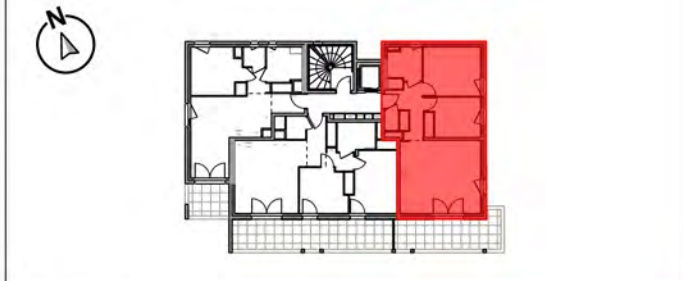

Bâtiment	A
Appartement	101
Niveau	R+1
Type	T3

PIÈCES	SURFACE en m ²
Entrée / Pl.	7,27
Séjour / Cuisine	25,69
Chambre 1	12,35
Chambre 2 / Pl.	9,67
SDB	4,67
WC	1,04
TOTAL	60,69 m²

EXTÉRIEUR / ANNEXES	SURFACE en m ²
Balcon	14,51

UNE RÉALISATION

ATELIER PLURIEL

BÂTIMENT A - FAÇADE SUD

BÂTIMENT A - FAÇADE EST

BÂTIMENT A - FAÇADE NORD

BÂTIMENT A - FAÇADE OUEST

NOTA : Les surfaces indiquées sont approximatives et peuvent varier dans le cadre de la législation des ventes en état futur achèvement (±5%). Les retombées, les sorties et les canalisations ne sont pas figurées. Des modifications sont susceptibles d'être apportées en fonction des nécessités techniques de la réalisation tant en ce qui concerne les dimensions libres que les équipements. Les éviers, meubles sous éviers et le mobilier ne sont pas fournis, seuls leurs emplacements sont donnés à titre indicatif.

AURAE

GROISY

Bâtiment	A
Appartement	101
Niveau	R+1
Type	T3

PIÈCES	SURFACE en m ²
Entrée / Pl.	7,27
Séjour / Cuisine	25,69
Chambre 1	12,35
Chambre 2 / Pl.	9,67
SDB	4,67
WC	1,04
TOTAL	60,69 m²

EXTÉRIEUR / ANNEXES	
Balcon	14,51