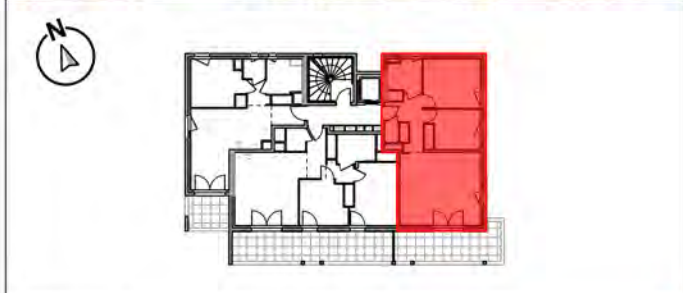

LÉGENDE :

Gaine

Sèche serviette

éch 1/50

NOTA : Les surfaces indiquées sont approximatives et peuvent varier dans le cadre de la législation des ventes en état futur d'achèvement (±5%). Les retombées, les sorties et les canalisations ne sont pas figurées. Des modifications sont susceptibles d'être apportées en fonction des nécessités techniques de la réalisation tant en ce qui concerne les dimensions libres que les équipements. Les éviers, meubles sous éviers et le mobilier ne sont pas fournis, seuls leurs emplacements sont donnés à titre indicatif.

Bâtiment	A
Appartement	101
Niveau	R+1
Type	T3

PIÈCES	SURFACE en m ²
Entrée / Pl.	7,27
Séjour / Cuisine	25,69
Chambre 1	12,35
Chambre 2 / Pl.	9,67
SDB	4,67
WC	1,04
TOTAL	60,69 m²

EXTÉRIEUR / ANNEXES	SURFACE en m ²
Balcon	14,51

UNE RÉALISATION

ATELIER PLURIEL

BÂTIMENT A - FAÇADE SUD

BÂTIMENT A - FAÇADE EST

BÂTIMENT A - FAÇADE NORD

BÂTIMENT A - FAÇADE OUEST

NOTA : Les surfaces indiquées sont approximatives et peuvent varier dans le cadre de la législation des ventes en état futur achèvement (±5%). Les retombées, les sorties et les canalisations ne sont pas figurées. Des modifications sont susceptibles d'être apportées en fonction des nécessités techniques de la réalisation tant en ce qui concerne les dimensions libres que les équipements. Les éviers, meubles sous éviers et le mobilier ne sont pas fournis, seuls leurs emplacements sont donnés à titre indicatif.

AURAE

GROISY

Bâtiment	A
Appartement	101
Niveau	R+1
Type	T3

PIÈCES	SURFACE en m ²
Entrée / Pl.	7,27
Séjour / Cuisine	25,69
Chambre 1	12,35
Chambre 2 / Pl.	9,67
SDB	4,67
WC	1,04
TOTAL	60,69 m²

EXTÉRIEUR / ANNEXES	
Balcon	14,51