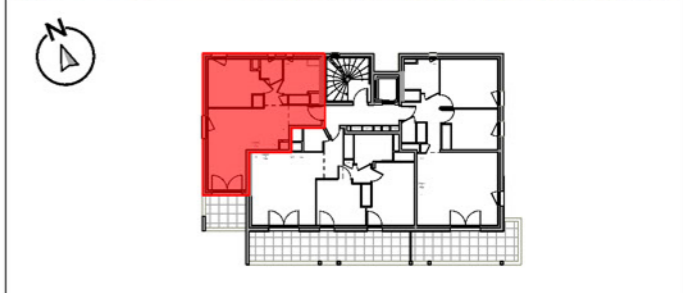

Bâtiment	C
Appartement	103
Niveau	R+1
Type	T2

PIÈCES	SURFACE en m ²
Dgt. / Pl.	2,62
Entrée / Pl.	3,66
Séjour / Cuisine	21,11
Chambre 1	10,22
SDB	5,35
WC	1,73
TOTAL	44,69 m²

EXTÉRIEUR / ANNEXES	
Balcon	5,68

UNE RÉALISATION

ATELIER PLURIEL

BÂTIMENT A - FAÇADE SUD

BÂTIMENT A - FAÇADE EST

BÂTIMENT A - FAÇADE NORD

BÂTIMENT A - FAÇADE OUEST

NOTA : Les surfaces indiquées sont : approximatives et : peuvent varier dans le cadre de la législation des ventes en état futur d'achèvement : (±5%). Les rebombées, les sorties et : les réalisations ne sont pas figurées. Des modifications sont susceptibles d'être apportées en fonction des nécessités techniques ou de la réalisation ou tant en ce qui concerne les dimensions libres que les équipements. Les éviers, meubles sous-évier et le mobilier ne sont pas fournis, seuls leurs emplacements sont donnés à titre indicatif.

AURAE

GROISY

Bâtiment	C
Appartement	103
Niveau	R+1
Type	T2

PIÈCES	SURFACE en m ²
Dgt. / Pl.	2,62
Entrée / Pl.	3,66
Séjour / Cuisine	21,11
Chambre 1	10,22
SDB	5,35
WC	1,73
TOTAL	44,69 m²

EXTÉRIEUR / ANNEXES	
Balcon	5,68