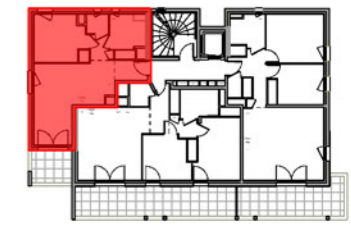

LÉGENDE :

Gaine

Sèche serviette

éch 1/50

NOTA : Les surfaces indiquées sont : approximatées et peuvent varier dans le cadre de la législation des ventes en état futur d'achèvement (±5%). Les rebordées, les sorties et les réalisations ne sont pas figurées. Des modifications sont susceptibles d'être apportées en fonction des nécessités techniques de la réalisation ou tant en ce qui concerne les dimensions libres que les équipements. Les éviers, meubles sous-évier et le mobilier ne sont pas fournis, seules leurs emplacements sont donnés à titre indicatif.

Bâtiment	C
Appartement	103
Niveau	R+1
Type	T2

PIÈCES	SURFACE en m ²
Dgt. / Pl.	2,62
Entrée / Pl.	3,66
Séjour / Cuisine	21,11
Chambre 1	10,22
SDB	5,35
WC	1,73
TOTAL	44,69 m²

EXTÉRIEUR / ANNEXES	
Balcon	5,68

UNE RÉALISATION

ATELIER PLURIEL

BÂTIMENT A - FAÇADE SUD

BÂTIMENT A - FAÇADE EST

BÂTIMENT A - FAÇADE NORD

BÂTIMENT A - FAÇADE OUEST

NOTA : Les surfaces indiquées sont : approximatives et : peuvent varier dans le cadre de la législation des ventes en état futur d'achèvement : (±5%). Les rebombées, les sorties et : les réalisations ne sont pas figurées. Des modifications sont susceptibles d'être apportées en fonction des nécessités techniques ou de la réalisation ou tant en ce qui concerne les dimensions libres que les équipements. Les éviers, meubles sous-évier et le mobilier ne sont pas fournis, seuls leurs emplacements sont donnés à titre indicatif.

AURAE

GROISY

Bâtiment	C
Appartement	103
Niveau	R+1
Type	T2

PIÈCES	SURFACE en m ²
Dgt. / Pl.	2,62
Entrée / Pl.	3,66
Séjour / Cuisine	21,11
Chambre 1	10,22
SDB	5,35
WC	1,73
TOTAL	44,69 m²

EXTÉRIEUR / ANNEXES	
Balcon	5,68