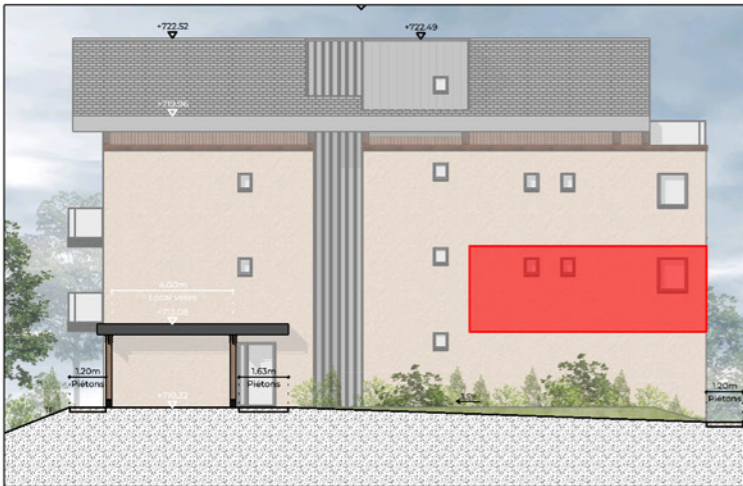

UNE RÉALISATION

ATELIER PLURIEL

BÂTIMENT A - FAÇADE SUD

BÂTIMENT A - FAÇADE EST

BÂTIMENT A - FAÇADE NORD

BÂTIMENT A - FAÇADE OUEST

NOTA : Les surfaces indiquées sont : approximatives et : peuvent varier dans le cadre de la législation des ventes en état futur d'achèvement : (±5%). Les rebombées, les sorties et : les réalisations ne sont pas figurées. Des modifications sont susceptibles d'être apportées en fonction des nécessités techniques ou de la réalisation ou tant en ce qui concerne les dimensions libres que les équipements. Les éviers, meubles sous-évier et le mobilier ne sont pas fournis, seuls leurs emplacements sont donnés à titre indicatif.

AURAE

GROISY

Bâtiment	C
Appartement	103
Niveau	R+1
Type	T2

PIÈCES	SURFACE en m ²
Dgt. / Pl.	2,62
Entrée / Pl.	3,66
Séjour / Cuisine	21,11
Chambre 1	10,22
SDB	5,35
WC	1,73
TOTAL	44,69 m²

EXTÉRIEUR / ANNEXES	
Balcon	5,68