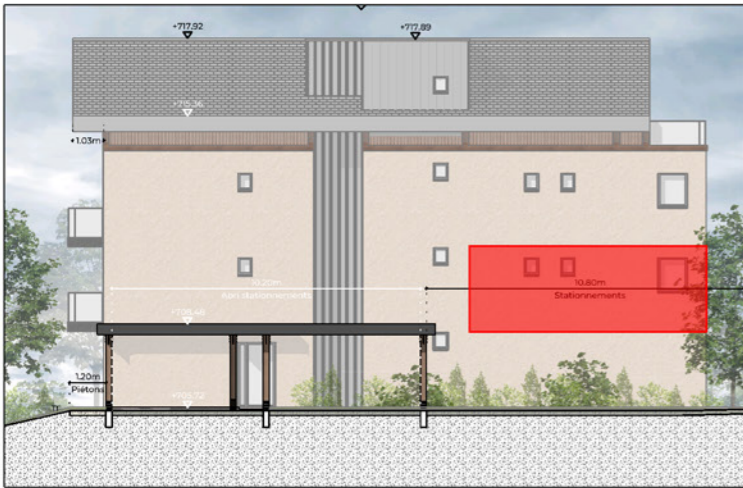

Bâtiment	A
Appartement	103
Niveau	R+1
Type	T2

PIÈCES	SURFACE en m²
Dgt. / Pl.	2,62
Entrée / Pl.	3,66
Séjour / Cuisine	21,11
Chambre 1	10,22
SDB	5,35
WC	1,73
TOTAL	44,69 m²

EXTÉRIEUR / ANNEXES	SURFACE en m²
Balcon	5,68

UNE RÉALISATION

ATELIER PLURIEL

BÂTIMENT A - FAÇADE SUD

BÂTIMENT A - FAÇADE EST

BÂTIMENT A - FAÇADE NORD

BÂTIMENT A - FAÇADE OUEST

NOTA : Les surfaces indiquées sont : approximatives et : peuvent varier dans le cadre de la législation des ventes en état futur d'achèvement : (±5%). Les rebombées, les sorties et les réalisations ne sont pas figurées. Des modifications sont susceptibles d'être apportées en fonction des nécessités techniques de la réalisation ou tant en ce qui concerne les dimensions libres que les équipements. Les éviers, meubles sous-évier et le mobilier ne sont pas fournis, seuls leurs emplacements sont donnés à titre indicatif.

AURAE

GROISY

Bâtiment	A
Appartement	103
Niveau	R+1
Type	T2

PIÈCES	SURFACE en m ²
Dgt. / Pl.	2,62
Entrée / Pl.	3,66
Séjour / Cuisine	21,11
Chambre 1	10,22
SDB	5,35
WC	1,73
TOTAL	44,69 m²

EXTÉRIEUR / ANNEXES	
Balcon	5,68